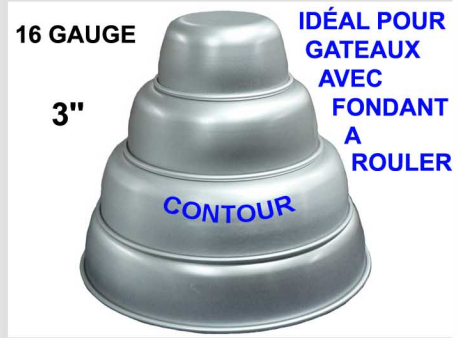

MOULE #MFNFD  
3 3/4 X 2 1/2 FOND X 1 3/4" UNITÉ

MOULE #MFNSQR  
2 5/8 X 1 1/2" HAUT UNITÉ

MOULE #MFNHEMI  
3 X 1 1/2" HAUT UNITÉ

MOULE #MFNTOPSTER  
4 X 3 1/2 FOND X 1/2" UNITÉ

MOULE A GÂTEAU #PCTOR+GRANDEUR  
6, 8, 9, 10,12,14" UNITÉ