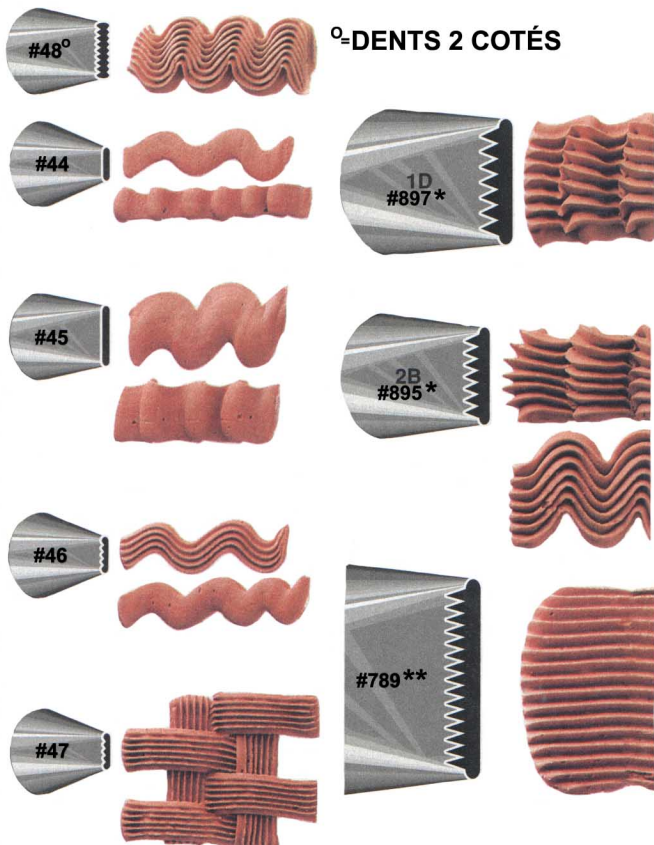

**DOUILLES PANIER
BASKETWEAVE TUBES**