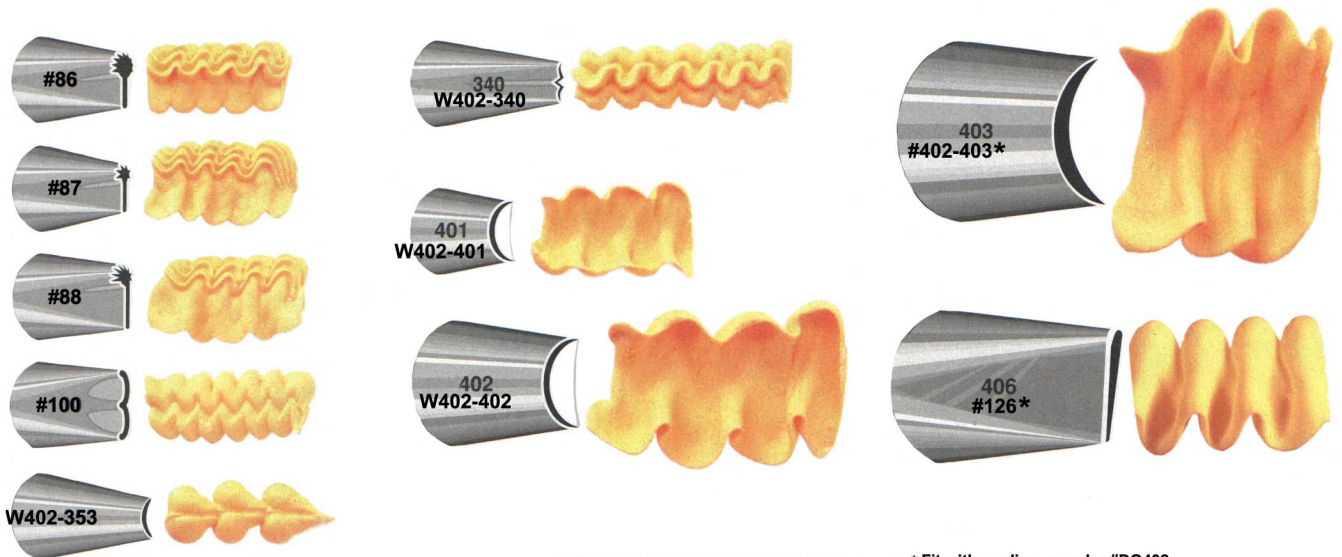

*Utiliser avec adaptateur médium #DO402
**Utiliser avec adaptateur large #DO404 sinon
utiliser avec parchemin ou sac jetable.

* Fit with medium coupler #DO402
** Fit with large coupler #DO404 if not
Use with parchment or uncut bag.