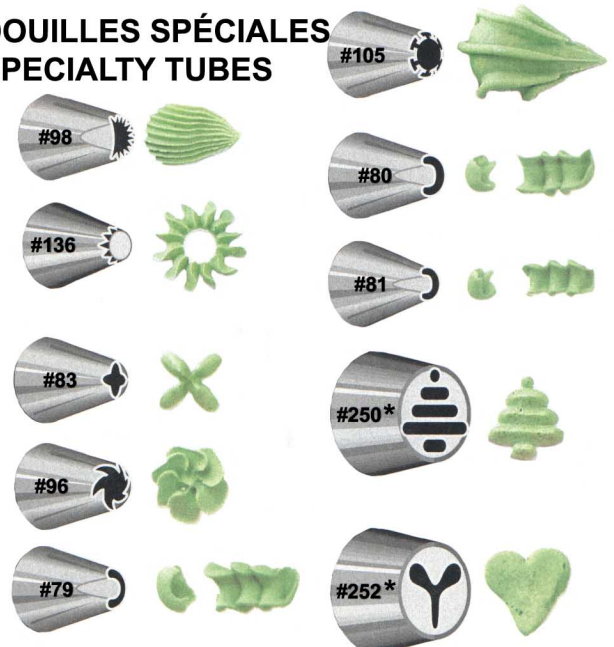

**DOUILLES SPÉCIALES
SPECIALTY TUBES**

*Utiliser avec adaptateur médium #DO402
**Utiliser avec adaptateur large #DO404 sinon utiliser avec parchemin ou sac jetable.

* Fit with medium coupler #DO402
** Fit with large coupler #DO404 if not Use with parchment or uncut bag.