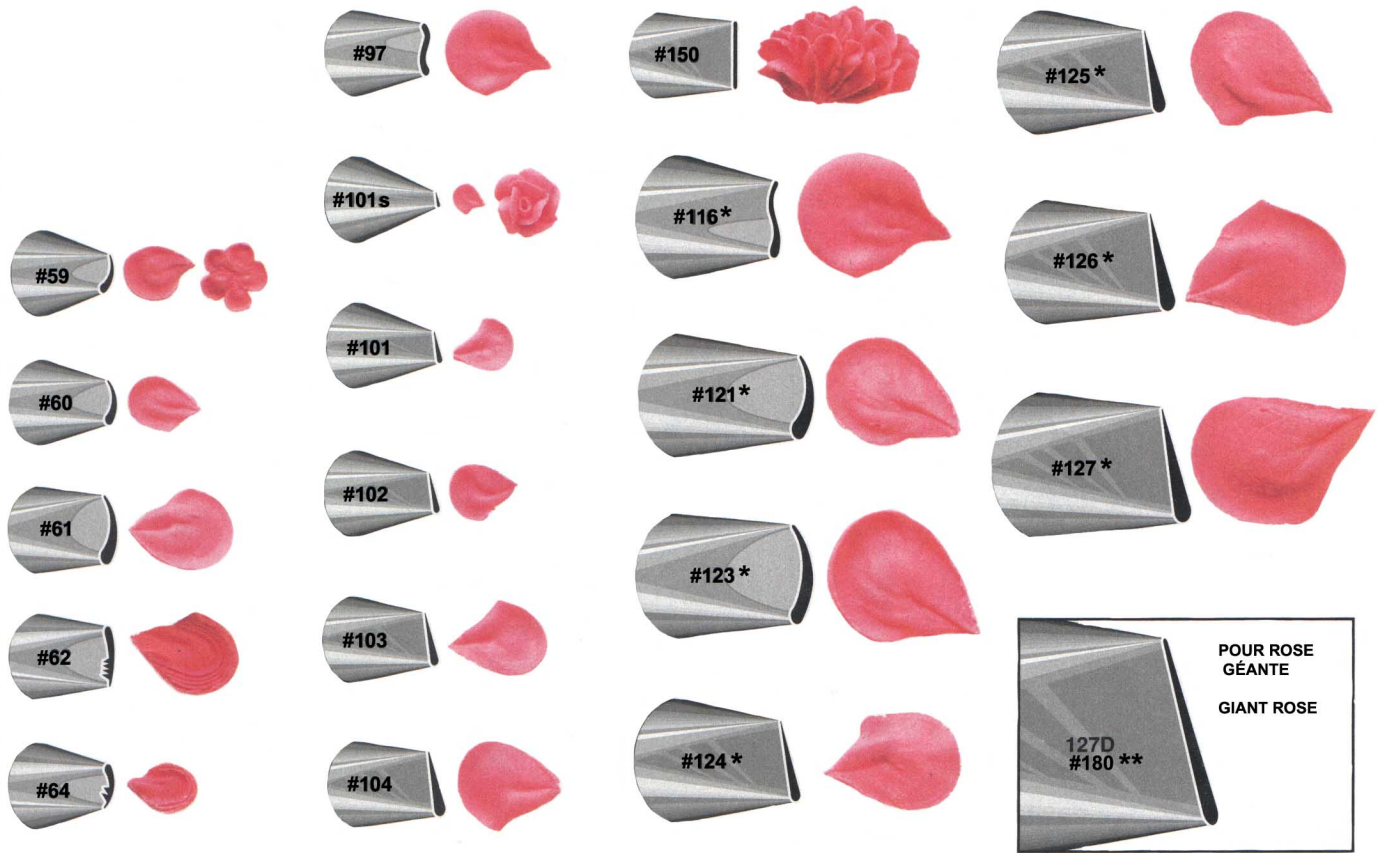

**DOUILLES A PÉTAL
PETAL TUBES**

Toutes les douilles s'utilisent avec un sac régulier & adaptateur #400 Sinon voir remarques *
All tips work with standard bags and coupler #400, Unless otherwise indicated.