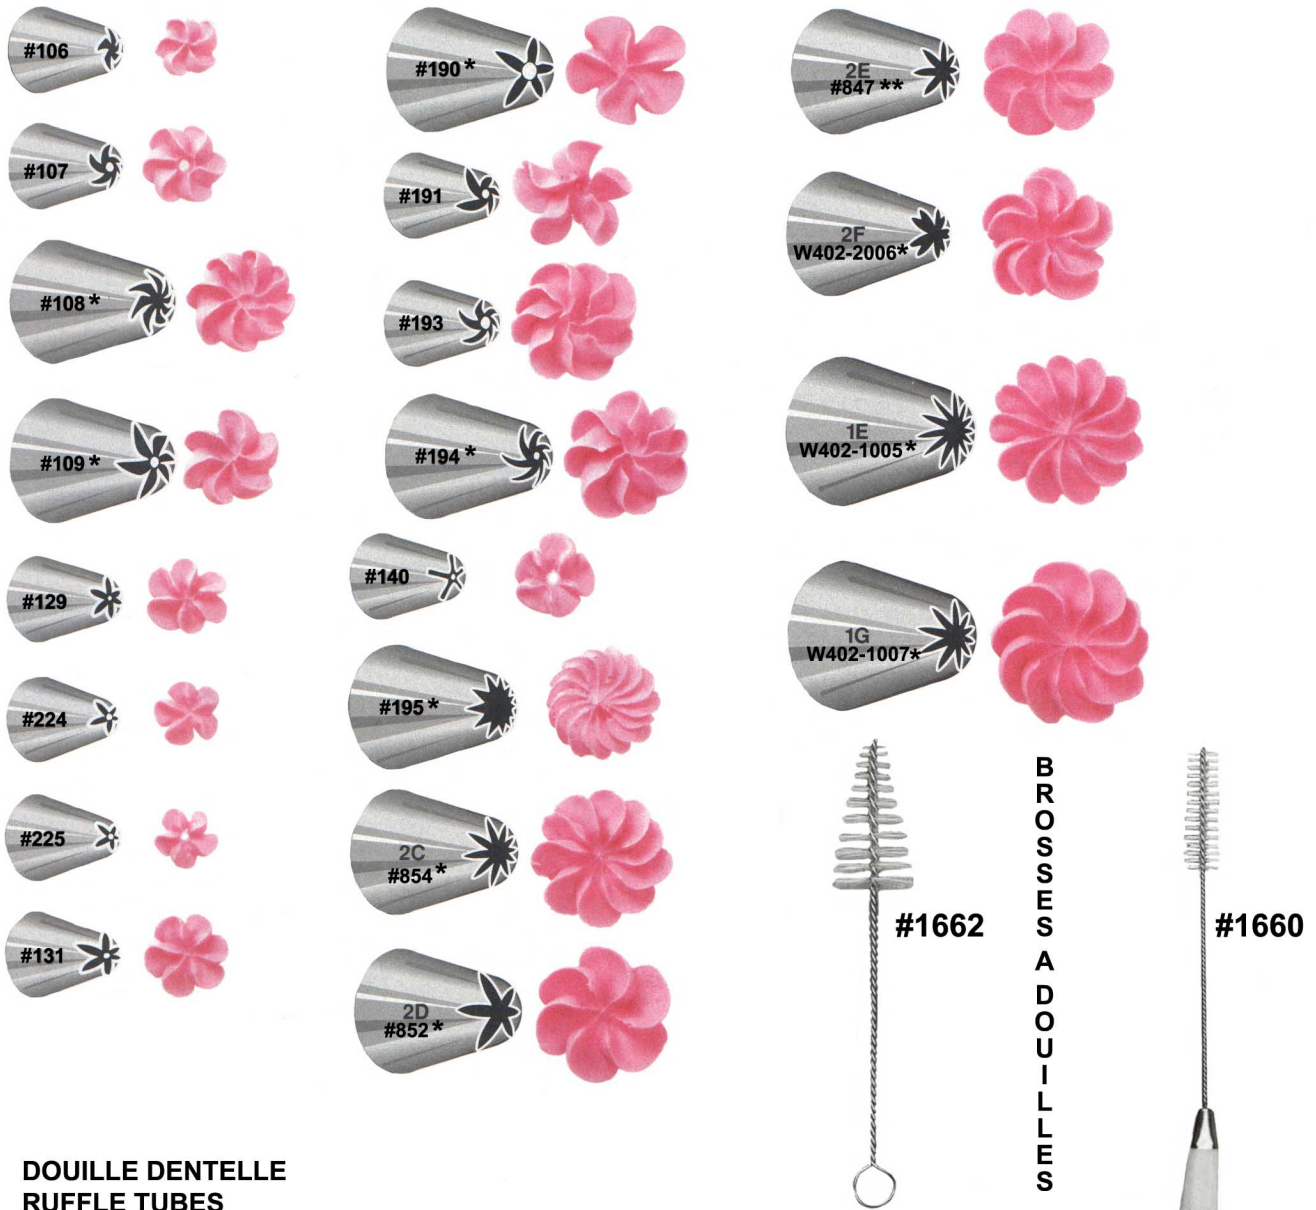

**DOUILLES A FLEURS
DROP FLOWER TUBES**

Toutes les douilles s'utilisent avec un sac régulier & adaptateur #400 Sinon voir remarques *
All tips work with standard bags and coupler #400, Unless otherwise indicated.

**DOUILLE DENTELLE
RUFFLE TUBES**