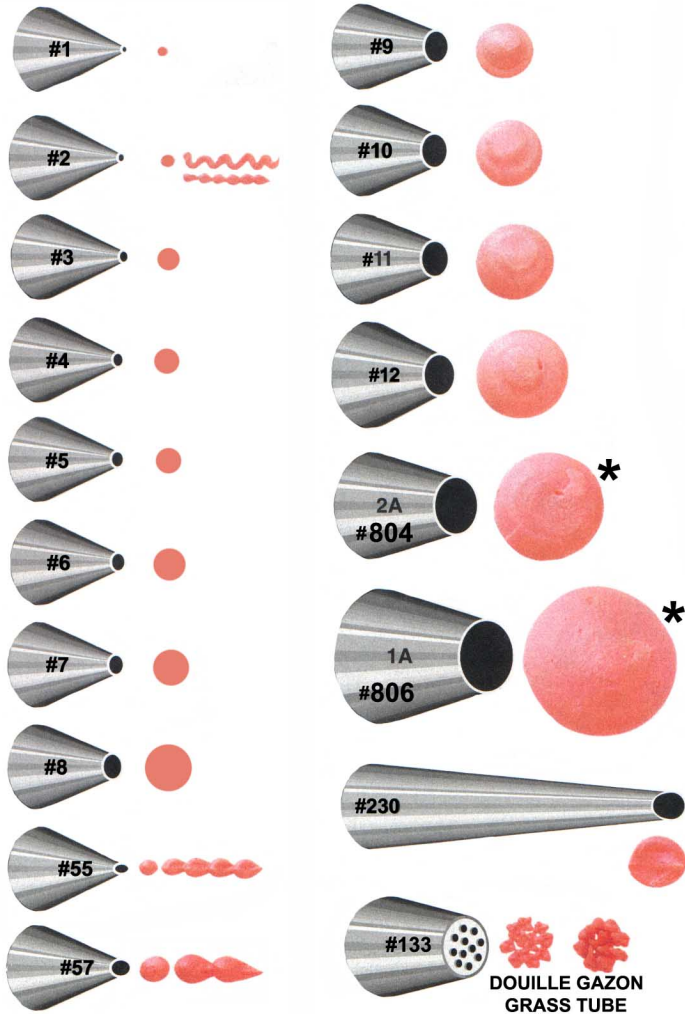

NN5PP  
1 1/4 A 2"

EMPORTE PIÈCE

NNCA660  
1 A 1 1/2"

ENSEMBLE

EMPORTE PIÈCE POUSSOIR # NNSF708

**DOUILLES RÉGULIÈRES  
STANDARD TUBES**

**DOUILLES SPÉCIALES  
SPECIAL TUBES**

**DOUILLES ÉTOILES FERMÉES  
CLOSED STAR TIPS**